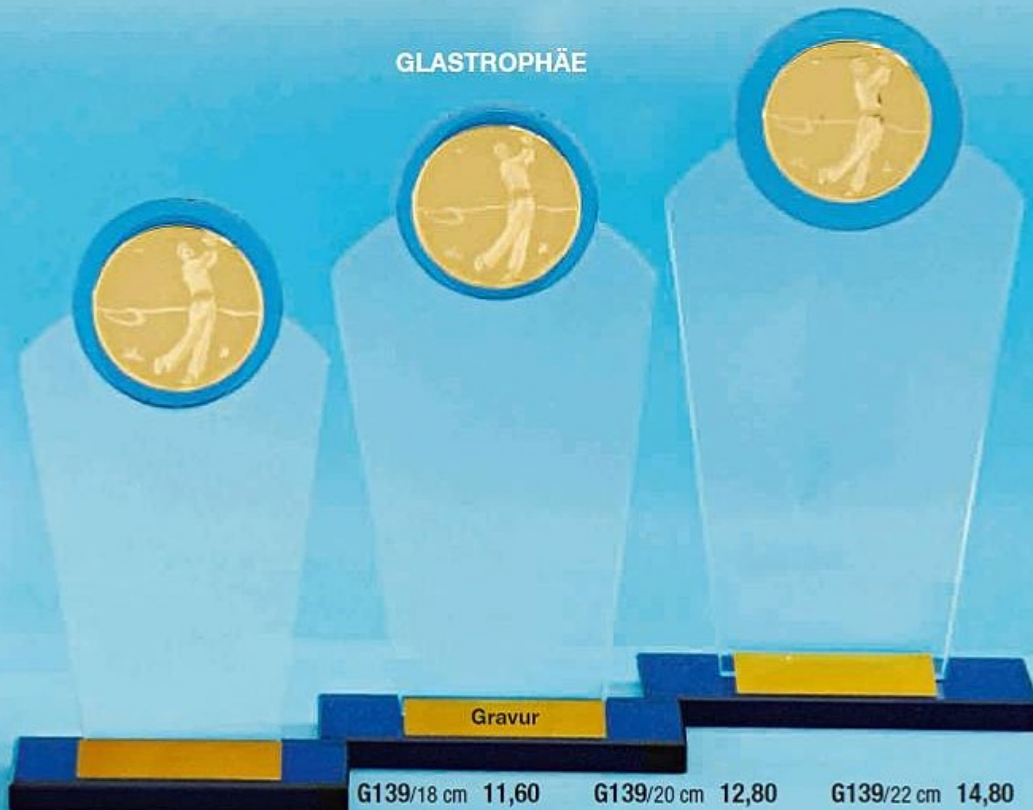

„putter“
 1346/11 cm
 14,90

„iron“
 1349/11 cm
 15,90

„driver“
 1348/13 cm
 18,90

GLASTROPHÄE

G139/18 cm 11,60

G139/20 cm 12,80

G139/22 cm 14,80

PREISGÜNSTIGE GLASTROPHÄEN INKLUSIVE DEM MOTIV IHRER WAHL

Motivauswahl „RIESE“ Ø 50 mm siehe Seiten 6 und 7

- EXKLUSIV -
Kombination aus dunkelblauem und klarem, poliertem Glas
Motiv „RIESE“ Ø 50 mm

Leistung muss belohnt werden! ... GLASTROPHÄEN von preisgünstig bis exklusiv in großer Auswahl.